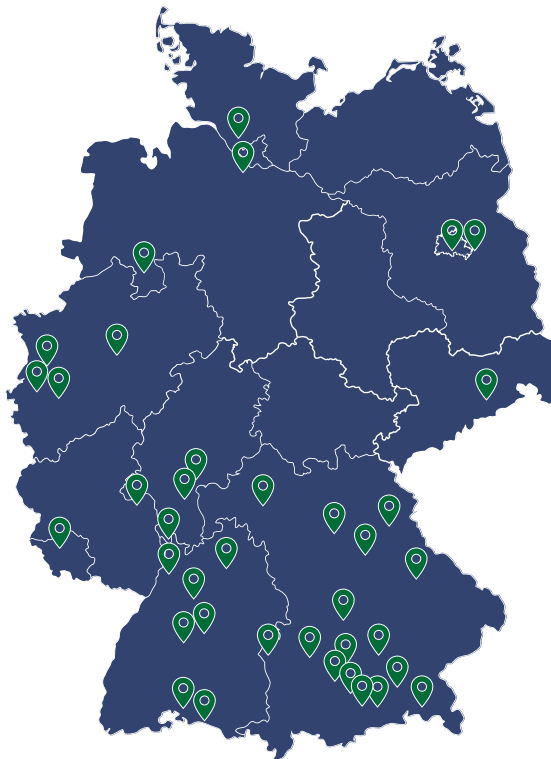

ENTDECKEN SIE 38 X EXZELLENZ

HAMBURG

- Golf-Club Hamburg-Wendlohe e.V.
- Land- und Golf-Club Hittfeld e.V.

BERLIN

- Berliner Golfclub Motzener See e.V.
- Golf- und Country-Club Seddiner See

NIEDERSACHSEN

- Osnabrücker Golf Club e.V.

HESSEN

- Golf-Club Neuhof e.V.
- Golfclub Hanau-Wilhelmsbad e.V.

RHEINLAND-PFALZ

- Mainzer Golfclub

NORDRHEIN-WESTFALEN

- Golf & Country Club Elfrather Mühle
- Golfanlage Hummelbachau
- Golfclub Schloss Myllendonk
- Golf-Club Gut-Neuenhof e.V.

SAARLAND

- Golfpark Weiherhof

SACHSEN

- Golf Club Dresden-Elbflorenz e.V.

BAYERN

- Das Achental
- Golfclub Augsburg e.V.
- Golf Club Am Habsberg e.V.
- Golfclub Margarethenhof
- Golfclub München Eichenried
- Golf-Club Konstanz e.V.
- Golf-Club Olching e.V.
- Golf- und Land-Club Regensburg e.V.
- Golfclub am Reichswald e.V.
- Golfclub München-Riedhof e.V.
- Golfclub Schloss Maxrain e.V.
- Golfclub Schwanhof e.V.
- Golfclub Starnberg e.V.
- Wittelsbacher Golfclub
- Golfclub Wörthsee e.V.
- Golf Club Würzburg e.V.

BADEN-WÜRTTEMBERG

- Golfclub Domäne Niederreutin
- Golf-Club Heilbronn-Hohenlohe e.V.
- Golfclub Mannheim-Viernheim 1930 e.V.
- Country Club Schloss Langenstein e.V.
- Golfclub Schönbuch e.V.
- Stuttgarter Golf-Club Solitude e.V.
- Golf Club St. Leon-Rot
- Golf Club Ulm e.V.