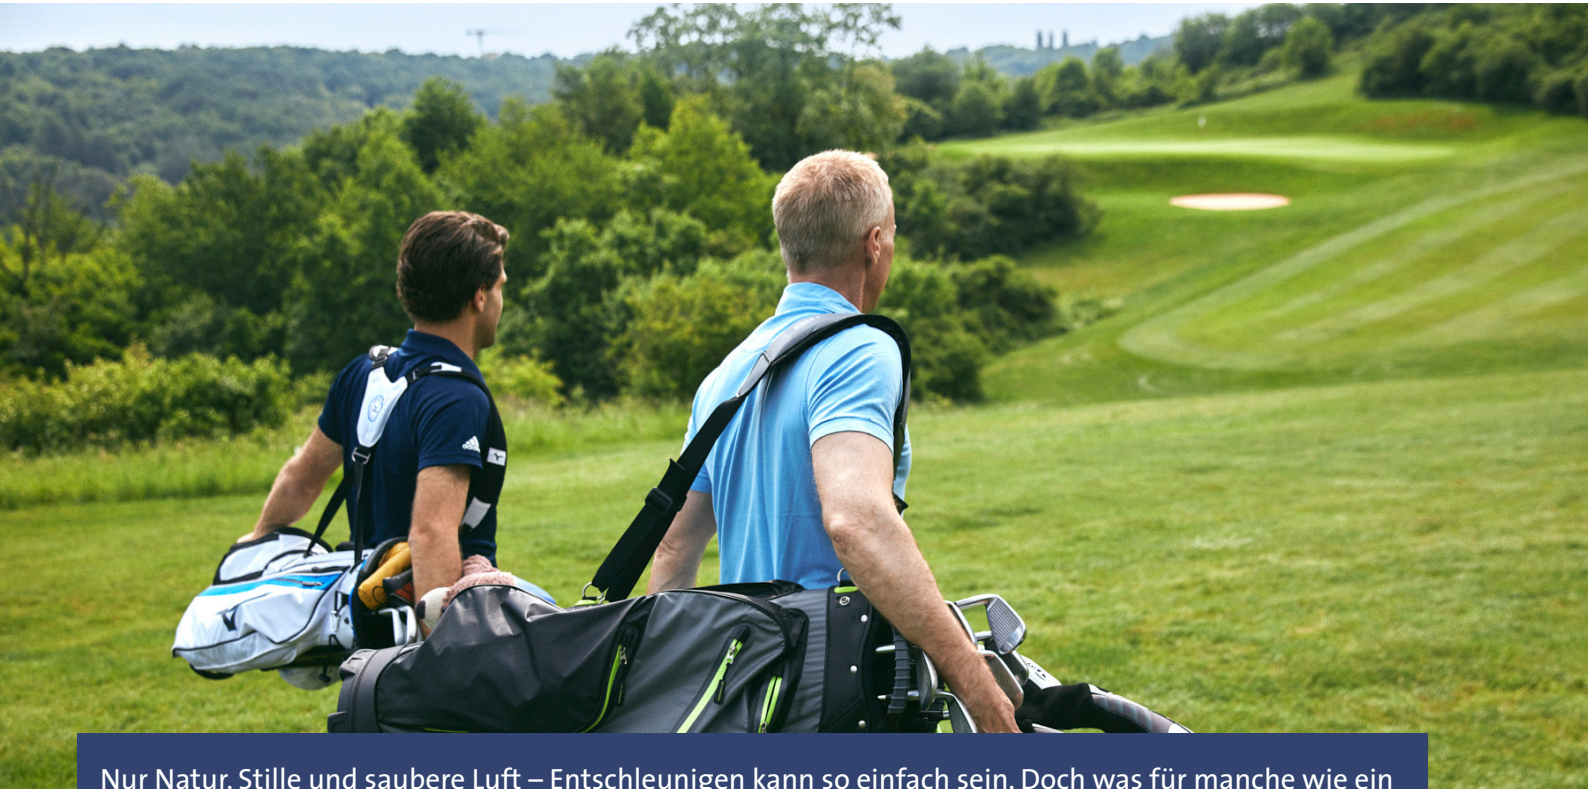

# ERLEBEN SIE GOLFKULTUR VOM FEINSTEN

Ihre Leading Golf Clubs of Germany vereinen alles, was das ultimative Golferlebnis ausmacht:

## RAUS AUF DEN PLATZ UND RUNTERKOMMEN

Nur Natur, Stille und saubere Luft – Entschleunigen kann so einfach sein. Doch was für manche wie ein Spaziergang aussieht, hat es in sich. Für eine 18-Loch-Runde sind Sie etwa vier Stunden unterwegs und legen 8,5 Kilometer zurück. Anstrengen, schwitzen und im richtigen Moment voll da sein. Das tut unserer Gesundheit gut – körperlich und mental.